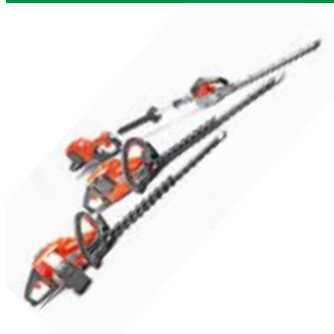

HUSQVARNA 536LIHD70X

Leverancier/producent: Husqvarna
Type machine: Husqvarna 536LIHD70X
Gewicht: 3,9 kg excl. Accu
Gewicht accu: 1,3 kg
Geluidsniveau dB(A): 78 db(A)
Totale lengte cm: Knipbalk 70 cm, 4000 sneden
Acculooptijd minuten: tot 2u5 min
Accuvermogen: 36 V
Accutechnologie: Lithium-Ion
Oplaadtijd: 30-50 min. (BLi200)